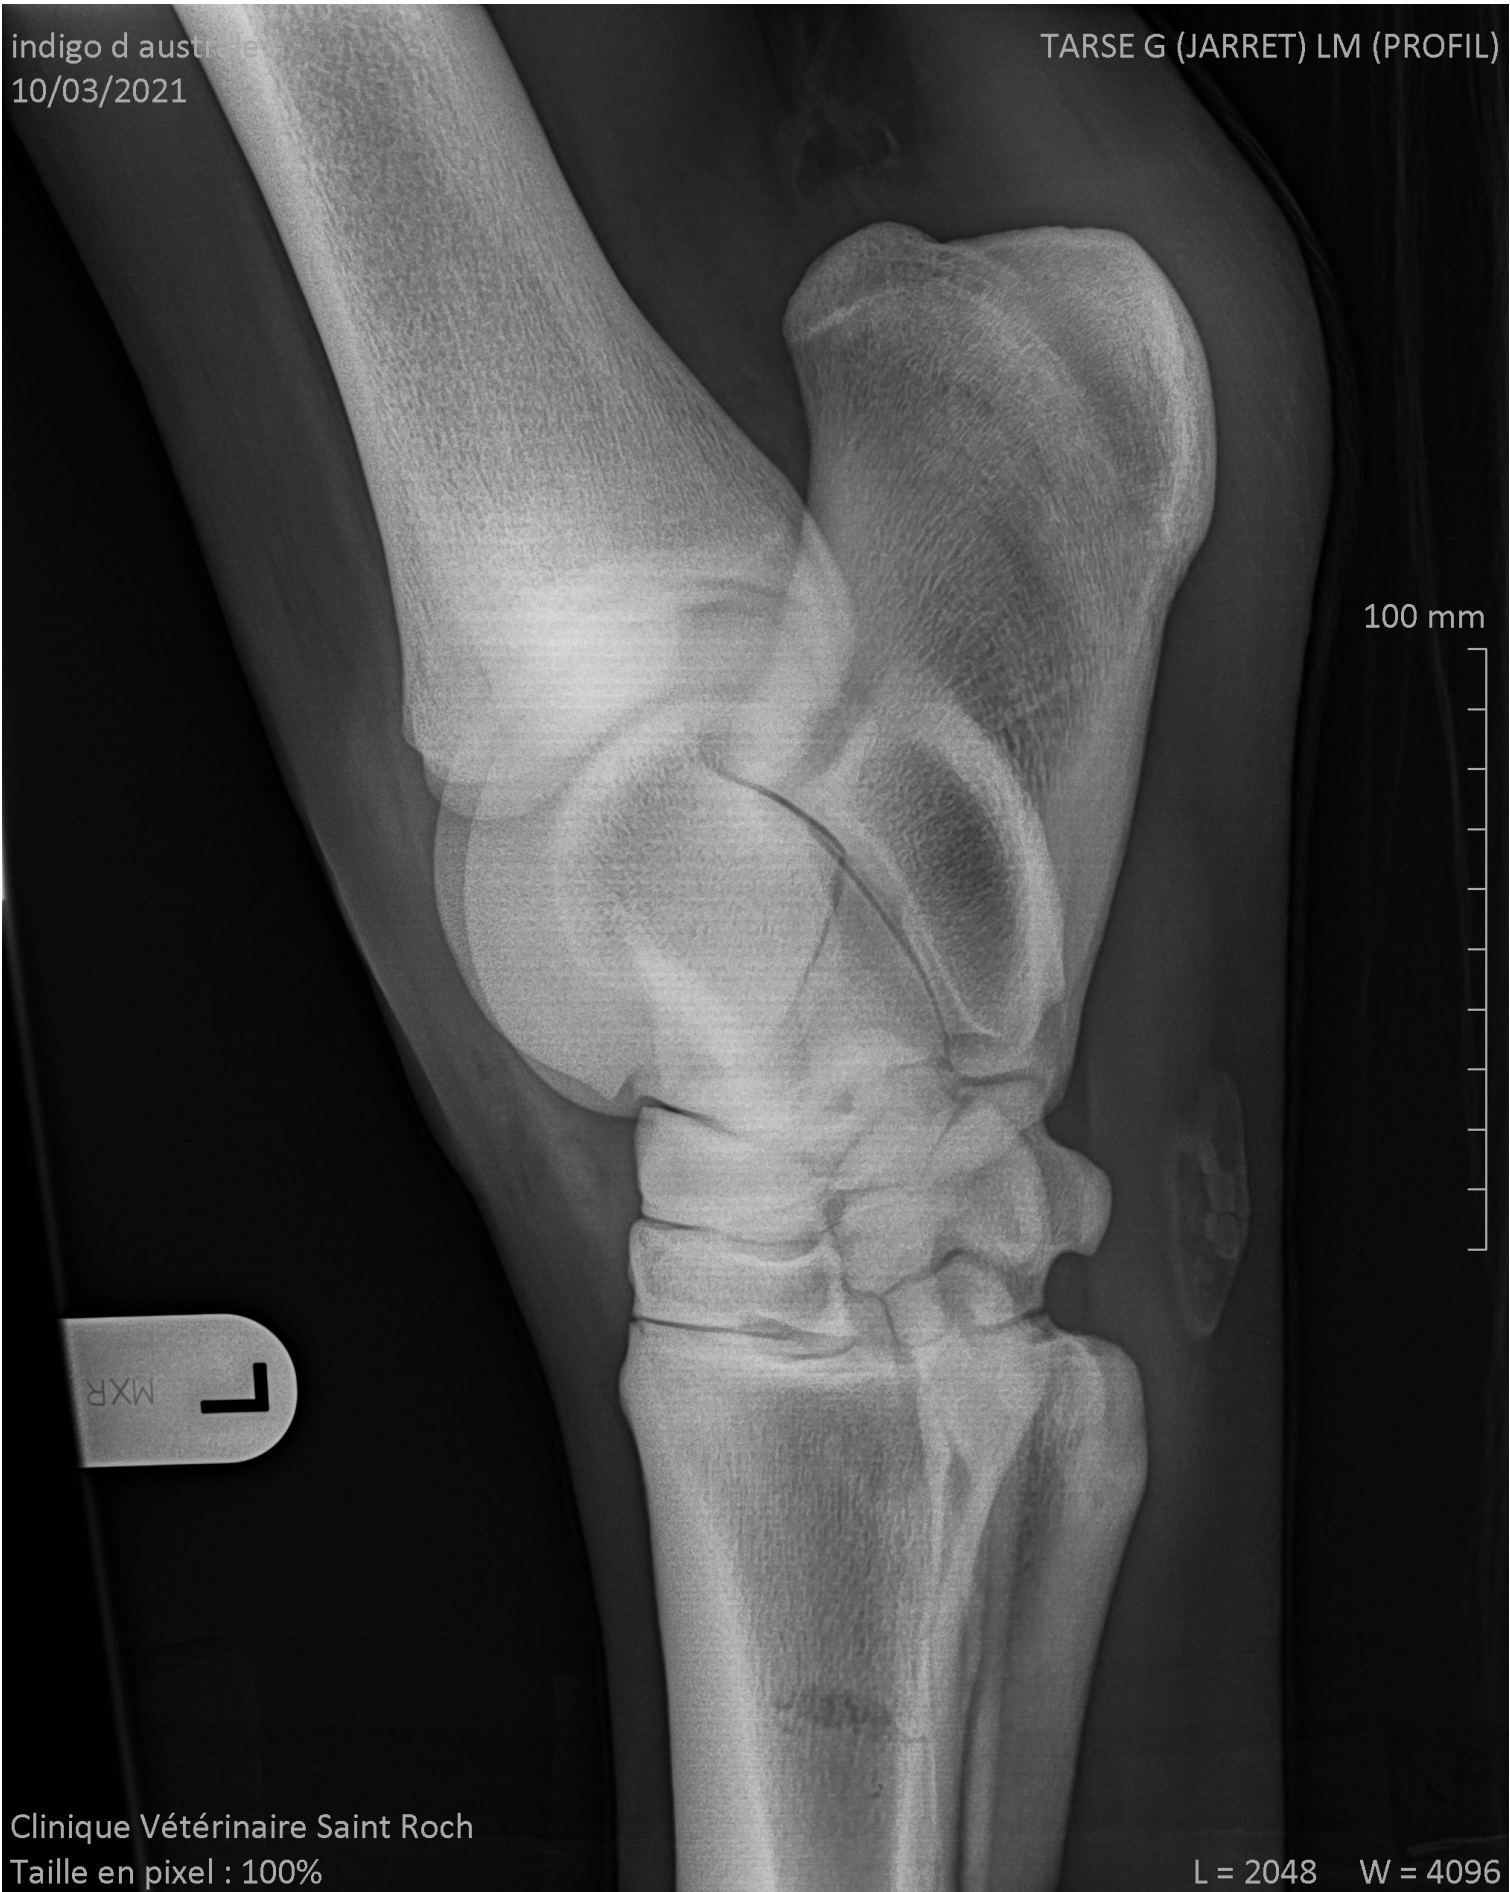

indigo d austru
10/03/2021

TARSE G (JARRET) LM (PROFIL)

100 mm

MXR

Clinique Vétérinaire Saint Roch
Taille en pixel : 100%

L = 2048 W = 4096