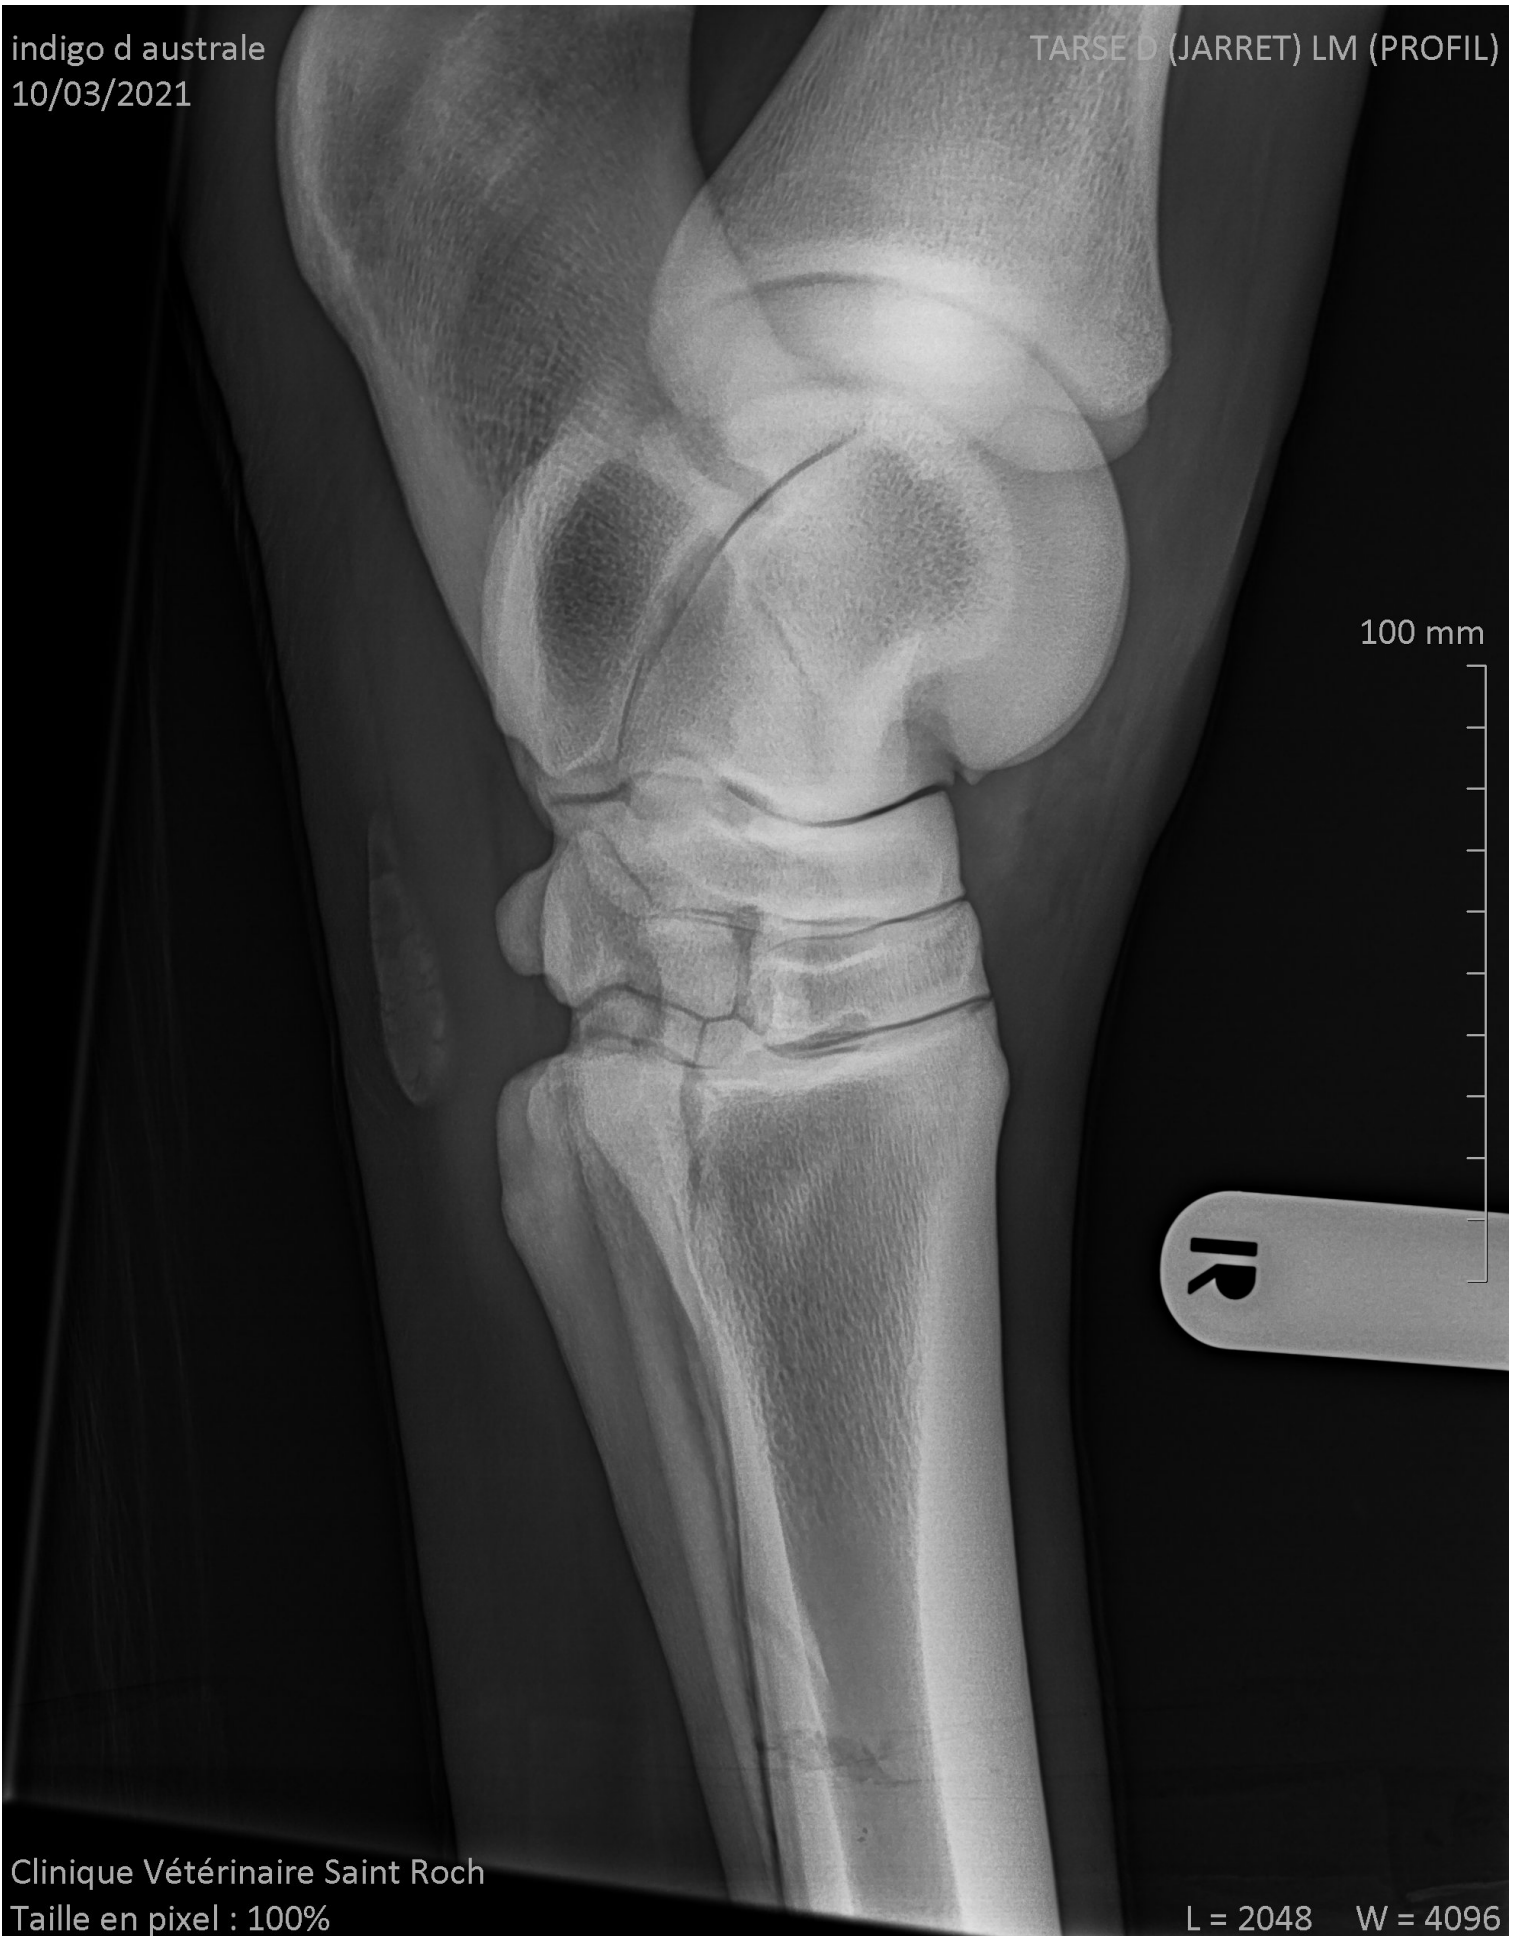

BOULET AP 11 (PROFIL)

100 mm

Clinique Vétérinaire Saint Roch
Taille en pixel : 100%

L = 2048 W = 4096

indigo d australe
10/03/2021

BOULET PD LM (PROFIL)

100 mm

R

Taille en pixel : 100%

L = 2048

W = 1536

indigo d australe
10/03/2021

TARSE D (JARRET) LM (PROFIL)

100 mm

R

Clinique Vétérinaire Saint Roch
Taille en pixel : 100%

L = 2048 W = 4096

indigo d australe
10/03/2021

BOULET PG LM (PROFIL)

50 mm

MxR.NL

Clinique Veterinaire Saint Roch
Taille en pixel 100%

L = 2048 W = 4096

indigo d austru
10/03/2021